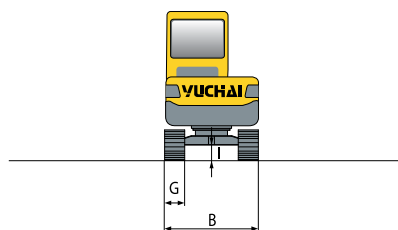

YC35SR

РАЗМЕРЫ

Вес машины	3740 кг
Объем ковша	0.12 м³
Длина х Высота отвала	1520 х 294 мм
A Длина	5250 мм
B Ширина шасси	1520 мм
C Высота	2470 мм
D Высота между платформой и грунтом	531 мм
E Расстояние между осями	1545.5 мм
F Длина гусеницы	1934.5 мм
G Ширина трака	-
H Радиус поворота противовеса	1343.5 мм
I Минимальный клиренс	302 мм

ХАРАКТЕРИСТИКИ

Двигатель	Kubota V2403
Мощность	31.2 кВт/2200 об/мин
Крутящий момент	156 Нм/1400 об/мин
Объем двигателя	2.434 л

ГИДРАВЛИЧЕСКАЯ СИСТЕМА

Сервисный порт	101.2 л/мин
Скорость вращения насоса	2200 об/мин
Рабочее давление	21.5 МПа
Гидравлический контур 1	21.5 МПа
Гидравлический контур 2	16.7 МПа

РАБОТОСПОСОБНОСТЬ

Максимально преодолеваемый подъем	30°
Скорость движения	3.4 км/ч
Скорость поворота платформы	11-13 об/мин
Давление на грунт	21 кПа
Максимальная сила тяги	29 кН
Максимальная копательная сила ковша	29.19 кН
Максимальная копательная сила рукояти	17.4 кН

РАБОЧИЕ ПАРАМЕТРЫ

A Максимальная высота копания	5193 мм
B Максимальная глубина копания	3535 мм
C Максимальная высота разгрузки	3671 мм
D Максимальная вертикальная глубина копания	2413 мм
E Минимальный радиус поворота	1992 мм
F Максимальный радиус копания	5590 мм
G Максимальный радиус копания на уровне грунта	5486 мм

Размеры