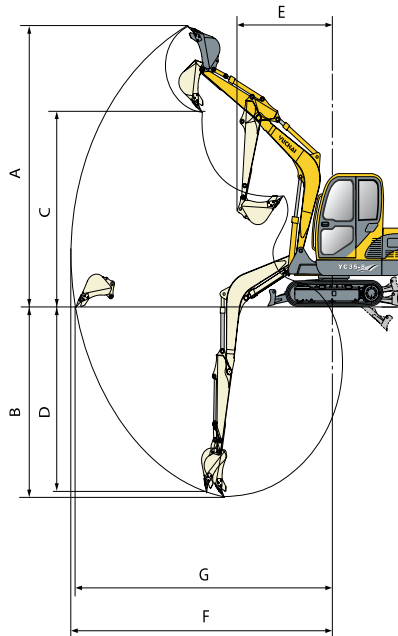

Рабочие параметры

ПРЕДСТАВИТЕЛИ YUCHAI В РОССИИ

Адрес: Россия, 4540021, **Челябинск**, пр. Победы дом: 378 офис: 83
Тел: +7-351-734-00-01 +7-919-111-48-48
Факс: +7-351-796-21-58
Email: mail@yuchaihi.ru
http: www.yuchaihi.ru

Адрес: Россия, 140011, **Москва**, Новорязанское шоссе, дом: 1Б
Тел: +7-495-502-502-2
Email: mail@yuchai.su
http: www.yuchai.su