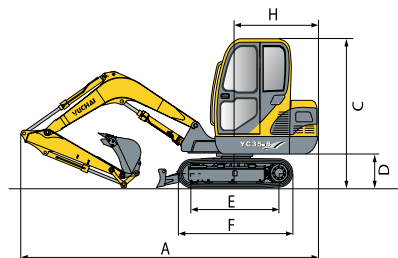

YC35SR

РАЗМЕРЫ

Вес машины	3740 кг
Объем ковша	0.12 м³
Длина х Высота отвала	1520 х 294 мм
A Длина	5250 мм
B Ширина шасси	1520 мм
C Высота	2470 мм
D Высота между платформой и грунтом	531 мм
E Расстояние между осями	1545.5 мм
F Длина гусеницы	1934.5 мм
G Ширина трака	-
H Радиус поворота противовеса	1343.5 мм
I Минимальный клиренс	302 мм

ХАРАКТЕРИСТИКИ

Двигатель	Kubota V2403
Мощность	31.2 кВт/2200 об/мин
Крутящий момент	156 Нм/1400 об/мин
Объем двигателя	2.434 л

ГИДРАВЛИЧЕСКАЯ СИСТЕМА

Сервисный порт	101.2 л/мин
Скорость вращения насоса	2200 об/мин
Рабочее давление	21.5 МПа
Гидравлический контур 1	21.5 МПа
Гидравлический контур 2	16.7 МПа

РАБОТОСПОСОБНОСТЬ

Максимально преодолеваемый подъем	30°
Скорость движения	3.4 км/ч
Скорость поворота платформы	11-13 об/мин
Давление на грунт	21 кПа
Максимальная сила тяги	29 кН
Максимальная копательная сила ковша	29.19 кН
Максимальная копательная сила рукояти	17.4 кН

РАБОЧИЕ ПАРАМЕТРЫ

A Максимальная высота копания	5193 мм
B Максимальная глубина копания	3535 мм
C Максимальная высота разгрузки	3671 мм
D Максимальная вертикальная глубина копания	2413 мм
E Минимальный радиус поворота	1992 мм
F Максимальный радиус копания	5590 мм
G Максимальный радиус копания на уровне грунта	5486 мм

Размеры